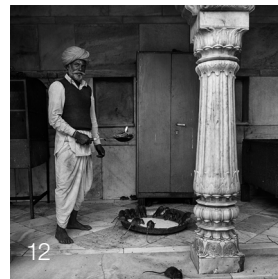

PRESS IMAGES

Graciela Iturbide . Eyes to Fly With

All images © Graciela Iturbide

01 *Desierto de Sonora*, Mexico, 1979 **02** *Mujer ángel*, Sonoran Desert, Mexico, 1979 **03** *Sahuaro*, Sonoran Desert, Mexico, 1979 **04** *Nuestra Señora de las Iguanas*, Juchitán, Oaxaca, Mexico, 1979 **05** *Ciudad de México*, Mexico, 1969 **06** *Rosario, Cristina y Liza*, East LA, USA, 1968 **07** *La frontera*, Tijuana, Baja California, Mexico, 1989 **08** *¿Ojos para volar?*, Coyoacán, Mexico, 1989 **09** *Novia muerta*, Chalma, Mexico, 1990 **10** *El Señor de los pájaros*, Nayarit, Mexico 1985 **11** *Homenaje a Manuel Álvarez Bravo*, Varanasi, India, 1998 **12** *Templo de las ratas*, Deshnok, India, 1999 **13** *Alhelí*, Oaxaca, Mexico, 1995