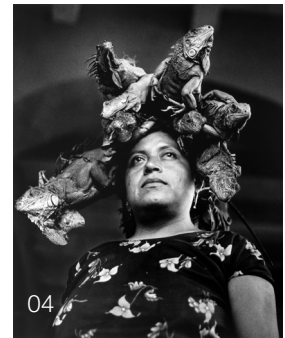

PRESS IMAGES

Graciela Iturbide . Eyes to Fly With

All images © Graciela Iturbide

01 *Desierto de Sonora*, Mexico, 1979 **02** *Mujer ángel*, Sonoran Desert, Mexico, 1979 **03** *Sahuaro*, Sonoran Desert, Mexico, 1979 **04** *Nuestra Señora de las Iguanas*, Juchitán, Oaxaca, Mexico, 1979 **05** *Ciudad de México*, Mexico, 1969 **06** *Rosario, Cristina y Liza*, East LA, USA, 1968 **07** *La frontera*, Tijuana, Baja California, Mexico, 1989 **08** *¿Ojos para volar?*, Coyoacán, Mexico, 1989 **09** *Novia muerta*, Chalma, Mexico, 1990 **10** *El Señor de los pájaros*, Nayarit, Mexico 1985 **11** *Homenaje a Manuel Álvarez Bravo*, Varanasi, India, 1998 **12** *Templo de las ratas*, Deshnok, India, 1999 **13** *Alhelí*, Oaxaca, Mexico, 1995