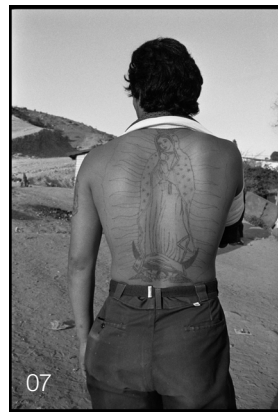

PRESS IMAGES

Graciela Iturbide . Eyes to Fly With

All images © Graciela Iturbide

01 *Desierto de Sonora*, Mexico, 1979 **02** *Mujer ángel*, Sonoran Desert, Mexico, 1979 **03** *Sahuaro*, Sonoran Desert, Mexico, 1979 **04** *Nuestra Señora de las Iguanas*, Juchitán, Oaxaca, Mexico, 1979 **05** *Ciudad de México*, Mexico, 1969 **06** *Rosario, Cristina y Liza*, East LA, USA, 1968 **07** *La frontera*, Tijuana, Baja California, Mexico, 1989 **08** *¿Ojos para volar?*, Coyoacán, Mexico, 1989 **09** *Novia muerta*, Chalma, Mexico, 1990 **10** *El Señor de los pájaros*, Nayarit, Mexico 1985 **11** *Homenaje a Manuel Álvarez Bravo*, Varanasi, India, 1998 **12** *Templo de las ratas*, Deshnok, India, 1999 **13** *Alhelí*, Oaxaca, Mexico, 1995