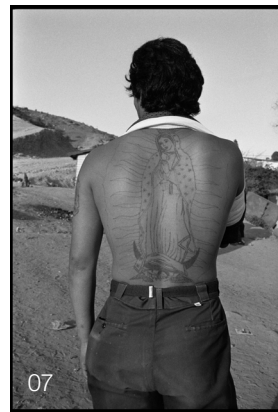

# PRESSEBILDER

Graciela Iturbide . Eyes to Fly With

Alle Bilder © Graciela Iturbide

**01** *Desierto de Sonora*, Mexiko, 1979 **02** *Mujer ángel*, Sonora-Wüste, Mexiko, 1979 **03** *Sahuaro*, Sonora-Wüste, Mexiko, 1979  
**04** *Nuestra Señora de las Iguanas*, Juchitán, Oaxaca, Mexiko, 1979 **05** *Ciudad de México*, Mexiko, 1969 **06** *Rosario, Cristina y Liza*, East LA, USA, 1968 **07** *La frontera*, Tijuana, Baja California, Mexiko, 1989 **08** *¿Ojos para volar?*, Coyoacán, Mexiko, 1989 **09** *Novia muerta*, Chalma, Mexiko, 1990 **10** *El Señor de los pájaros*, Nayarit, Mexiko, 1985 **11** *Homenaje a Manuel Álvarez Bravo*, Varanasi, Indien, 1998 **12** *Templo de las ratas*, Deshnoke, Indien, 1999 **13** *Alhelí*, Oaxaca, Mexiko, 1995