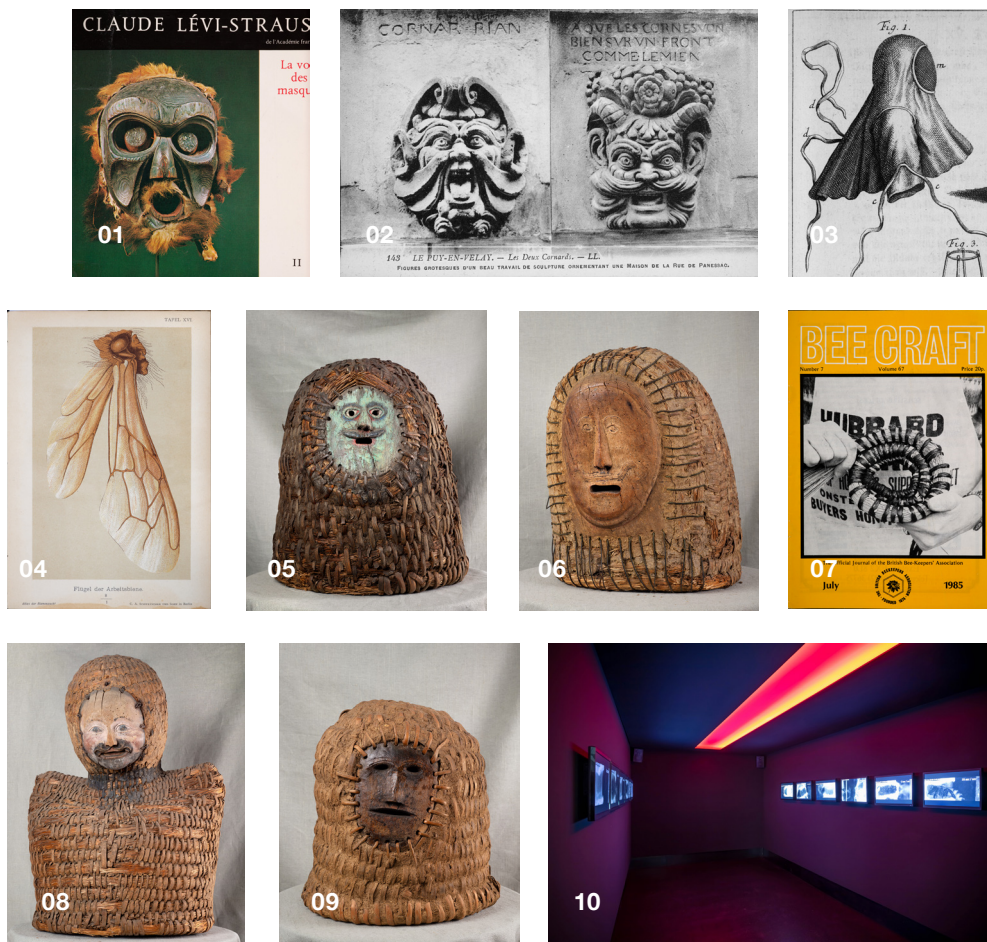

PRESSEBILDER

Aladin Borioli . Bannkörbe
C/O Berlin Talent Award 2023

01 Buchcover von Claude Lévi-Strauss' „La voie des masques“, Genève: Édition d'Art Albert Skira, 1975 **02** Postkarte aus dem Archiv von *Apian* mit der Bildunterschrift „Groteske Figuren aus einer schönen ornamentalen Bildhauerarbeit, die ein Haus in der Straße Panessac [Frankreich] schmückt“, *Apian*, 2023 **03** Imkerschleier. Réaumur, „Geschichte der Bienen“, Frankfurt/Leipzig: Göbhardts seel Erben, 1759 **04** Flügel einer Arbeitsbiene. Central-Verein für Hebung und Verbreitung der Bienenzucht in Italien, *Atlas für Bienenzucht*, Berlin: C. A. Schwetschke und Sohn, 1901 **05** Bannkorb, 2023. Provenienz: Heimatbund Museum Soltau, Deutschland © Aladin Borioli (*Apian*) **06** Bannkorb, 2023. Provenienz: Institut für Bienenkunde Celle, Deutschland © Aladin Borioli, Françoise Borioli (*Apian*) **07** Titelblatt des Magazins *Bee Craft*, das jemanden beim Weben eines Bienenstocks zeigt. *Bee Craft*, V. 67, no. 07, Tonbridge: Juli 1985 **08** Bannkorb, 2023. Provenienz: Bomann-Museum Celle, Deutschland © Aladin Borioli (*Apian*) **09** Bannkorb, 2023. Provenienz: Sammlung von Hans-Günther Brockmann, Deutschland © Aladin Borioli, Ellen Lapper (*Apian*) **10** Aladin Borioli . Bannkörbe . C/O Berlin Talent Award 2023, Installationsansicht bei C/O Berlin, 2024 © C/O Berlin Foundation, David von Becker